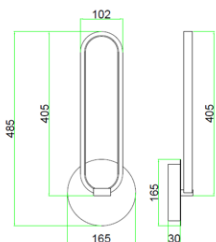

FICHA TÉCNICA
Luminario Pared/Techo
Serie

Dimensiones:

Dibujos Eléctricos:

Empotramiento:

| | | |
|--|--------------------------|--------------------|
| | · Materia Prima: | Hierro + Aluminio |
| | · Terminado: | Negro + Oro |
| | · Pantalla: | Acilico |
| | · Base: | N / A |
| | · Temperatura / Color: | 4000 K |
| | · Incluye Lámpara: | Sí - Led Integrado |
| | · Tensión Nominal | 100 - 240 V |
| | · Frecuencia Nominal | 50 / 60 Hz |
| | · Consumo de Potencia: | 8.3 W |
| | · Consumo de Corriente: | 0.08 - 0.03 A |
| | · Calibre del Cable: | 18 AWG |
| | · Peso Luminario (Kg): | 0.70 |
| | · Empaque Individual: | Caja |
| | · Pieza por Caja Master: | 15 |
| | · Control Remoto: | No |