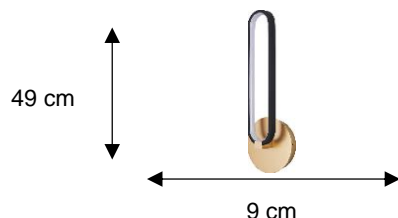

FICHA TÉCNICA
Luminario Pared/Techo
Serie

Dimensiones:

Dibujos Eléctricos:

Empotramiento:

| | | |
|--|--------------------------|--------------------|
| | · Materia Prima: | Hierro + Aluminio |
| | · Terminado: | Negro + Oro |
| | · Pantalla: | Acilico |
| | · Base: | N / A |
| | · Temperatura / Color: | 4000 K |
| | · Incluye Lámpara: | Sí - Led Integrado |
| | · Tensión Nominal | 100 - 240 V |
| | · Frecuencia Nominal | 50 / 60 Hz |
| | · Consumo de Potencia: | 8.3 W |
| | · Consumo de Corriente: | 0.08 - 0.03 A |
| | · Calibre del Cable: | 18 AWG |
| | · Peso Luminario (Kg): | 0.70 |
| | · Empaque Individual: | Caja |
| | · Pieza por Caja Master: | 15 |
| | · Control Remoto: | No |