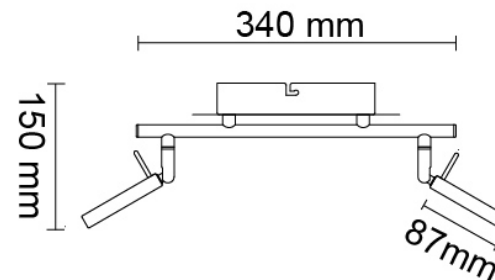

ARBOTANTE

ESPECIFICACIONES:

Material: Metal
Terminado: Satinado
Pantalla: Metal/Acrílico
Tensión Nominal: 100-240 V ~

Frecuencia Nominal: 50/60 Hz
Consumo de potencia: 10 W

Consumo de Corriente: 0.10 - 0.04 A

LÁMPARA:

LED 2 x 5 W

DIMENSIONES:

NOTA:

MANTENIMIENTO:

Desconecte la fuente de energía. Limpie el luminario y sus partes internas, con un paño seco y revise las conexiones periódicamente.

EMPOTRAMIENTO:

APLICACIONES Y USOS: