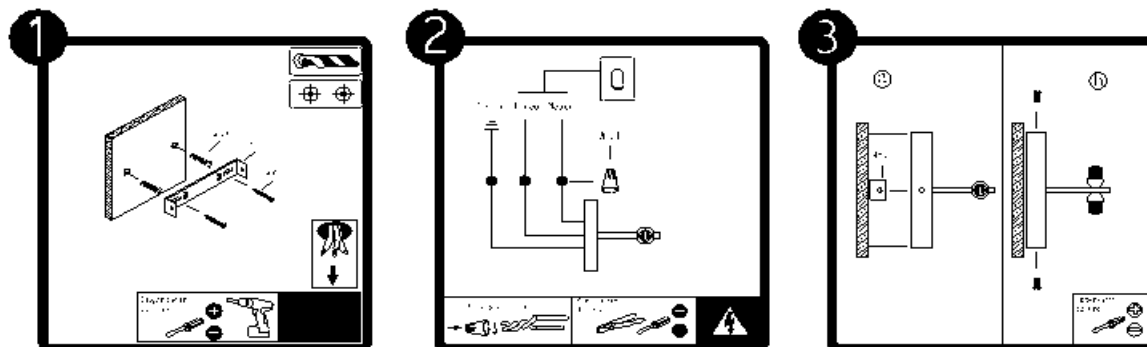

LÁMPARA:

LED 2 x 5 W

DIMENSIONES:

NOTA:

MANTENIMIENTO:

Desconecte la fuente de energía. Limpie el luminario y sus partes internas, con un paño seco y revise las conexiones periódicamente.

EMPOTRAMIENTO:

APLICACIONES Y USOS: