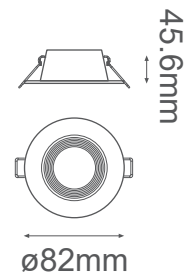

Serie NOX

Modelo: 06-2911-*

-01 Blanco -07 Negro

CARACTERÍSTICAS DEL PRODUCTO:

GENERAL:

DESCRIPCIÓN: EMPOTRABLE A TECHO

FUENTE LUMINOSA (ACCESORIOS*): FOCO MR16 Ó MÓDULO DE LED

WATTS: FOCO MR16 BASE GU10 MÁX.12W Ó MÓDULO DE LED DE 7W Ó 12W

+

Módulos de LED 7W ó 12W
Se vende por separado

Modelo	LED Watt	CT	Apertura	Voltaje	Lúmens	CRI	IP	Material	
6-29007-*	7W	3000K	36°	120V	560	>80	20	Aluminio	
	7W	4000K	36°	120V	560	>80	20	Aluminio	
6-29012-*	12W	3000K	36°	120V	960	>80	20	Aluminio	
	12W	4000K	36°	120V	960	>80	20	Aluminio	