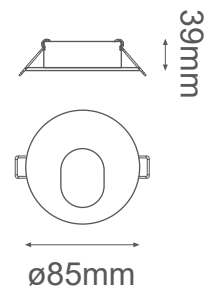

Serie NOX

Modelo: 06-2907-*

-01 Blanco -07 Negro

CARACTERÍSTICAS DEL PRODUCTO:

GENERAL:

DESCRIPCIÓN: EMPOTRABLE A TECHO

FUENTE LUMINOSA (ACCESORIOS*): FOCO MR16 Ó MÓDULO DE LED

WATTS: FOCO MR16 BASE GU10 MÁX.12W Ó MÓDULO DE LED DE 7W Ó 12W

+

Módulos de LED 7W ó 12W
Se vende por separado

Modelo	LED Watt	CT	Apertura	Voltaje	Lúmens	CRI	IP	Material	
6-29007-*	7W	3000K	36°	120V	560	>80	20	Aluminio	
	7W	4000K	36°	120V	560	>80	20	Aluminio	
6-29012-*	12W	3000K	36°	120V	960	>80	20	Aluminio	
	12W	4000K	36°	120V	960	>80	20	Aluminio	