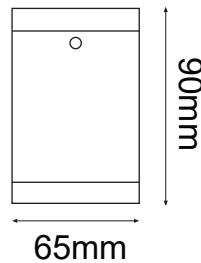

Serie ARIES

Modelo: 22-7161-*

-01 Blanco -03 Gris -04 Grafito

CARACTERÍSTICAS DEL PRODUCTO:

GENERAL:

DESCRIPCIÓN: DOWNLIGHT CUADRADO

APLICACIÓN: A TECHO

TIPO DE BASE: GU10

VOLTAJE: 127V

MATERIAL: ALUMINIO + CRISTAL

*Foco no incluido.

ICONOGRAFÍA:

Max
35W

GU10

127V

IP44