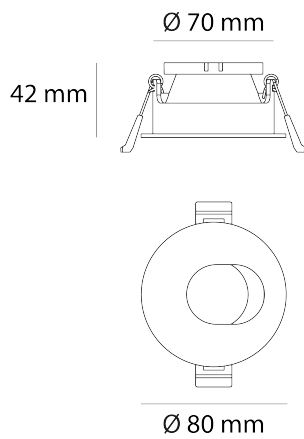

# Mass Premium

Ref. AMLA134

Marco para luminario MASS o para GU10, fabricado en aluminio, color blanco, orientable 20°, diseño redondo, wall washer.

## Dimensiones

**Instalación:** Crear perforación circular de 70 mm y cablear el luminario, subir los resortes e introducir el luminario.

## Datos fotométricos

## Características técnicas

0 lm	Lúmenes	
0	Temperatura	0
0	Potencia	0
0.100 Kg	Peso	0
		0
		2

Voltaje: