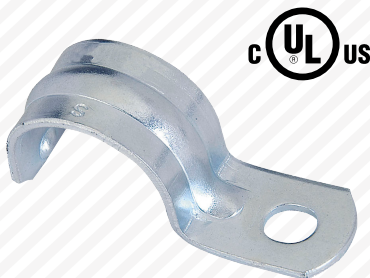

Abrazadera para Unicanal Tubo Rígido de Acero Electro galvanizado

MODELO	MEDIDA (")	EMPAQUE
BAW78101161014	1/2	400 PIEZAS
BAW78101161024	3/4	350 PIEZAS
BAW78101161034	1	250 PIEZAS
BAW78101161044	1 1/4	200 PIEZAS
BAW78101161054	1 1/2	100 PIEZAS
BAW78101161064	2	100 PIEZAS
BAW78101161074	2 1/2	100 PIEZAS
BAW78101161084	3	100 PIEZAS
BAW78101161104	4	50 PIEZAS

Abrazadera Omega para H.W. en Acero Electro galvanizado

MODELO	MEDIDA (")	MASTER	INTERIOR
BAW11762615	1/2	500 PIEZAS	50 PIEZAS
BAW11762616	3/4	500 PIEZAS	50 PIEZAS
BAW11762617	1	500 PIEZAS	50 PIEZAS
BAW11762618	1 1/4	200 PIEZAS	20 PIEZAS
BAW11762619	1 1/2	200 PIEZAS	20 PIEZAS
BAW11762620	2	50 PIEZAS	-
BAW11762621	2 1/2	25 PIEZAS	-
BAW11762622	3	25 PIEZAS	-
BAW11762623	4	25 PIEZAS	-

Abrazadera Uña para H.W. en Acero Electro galvanizado

MODELO	MEDIDA (")	MASTER	INTERIOR
BAW11762606	1/2	1000 PIEZAS	100 PIEZAS
BAW11762607	3/4	1000 PIEZAS	100 PIEZAS
BAW11762608	1	500 PIEZAS	50 PIEZAS
BAW11762609	1 1/4	500 PIEZAS	50 PIEZAS
BAW11762610	1 1/2	200 PIEZAS	25 PIEZAS
BAW11762611	2	100 PIEZAS	25 PIEZAS
BAW11762612	2 1/2	100 PIEZAS	25 PIEZAS