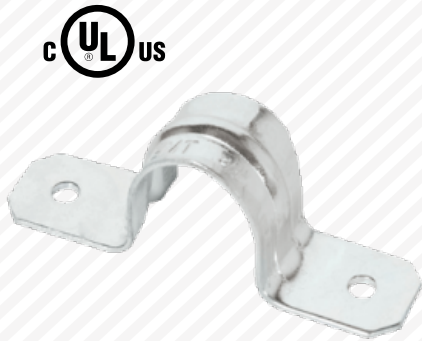

Abrazadera para Unicanal Tubo Rígido de Acero Electro galvanizado

MODELO	MEDIDA (")	EMPAQUE
BAW78101161014	1/2	400 PIEZAS
BAW78101161024	3/4	350 PIEZAS
BAW78101161034	1	250 PIEZAS
BAW78101161044	1 1/4	200 PIEZAS
BAW78101161054	1 1/2	100 PIEZAS
BAW78101161064	2	100 PIEZAS
BAW78101161074	2 1/2	100 PIEZAS
BAW78101161084	3	100 PIEZAS
BAW78101161104	4	50 PIEZAS

Abrazadera Omega para H.W. en Acero Electro galvanizado

MODELO	MEDIDA (")	MASTER	INTERIOR
BAW11762615	1/2	500 PIEZAS	50 PIEZAS
BAW11762616	3/4	500 PIEZAS	50 PIEZAS
BAW11762617	1	500 PIEZAS	50 PIEZAS
BAW11762618	1 1/4	200 PIEZAS	20 PIEZAS
BAW11762619	1 1/2	200 PIEZAS	20 PIEZAS
BAW11762620	2	50 PIEZAS	-
BAW11762621	2 1/2	25 PIEZAS	-
BAW11762622	3	25 PIEZAS	-
BAW11762623	4	25 PIEZAS	-

Abrazadera Uña para H.W. en Acero Electro galvanizado

MODELO	MEDIDA (")	MASTER	INTERIOR
BAW11762606	1/2	1000 PIEZAS	100 PIEZAS
BAW11762607	3/4	1000 PIEZAS	100 PIEZAS
BAW11762608	1	500 PIEZAS	50 PIEZAS
BAW11762609	1 1/4	500 PIEZAS	50 PIEZAS
BAW11762610	1 1/2	200 PIEZAS	25 PIEZAS
BAW11762611	2	100 PIEZAS	25 PIEZAS
BAW11762612	2 1/2	100 PIEZAS	25 PIEZAS