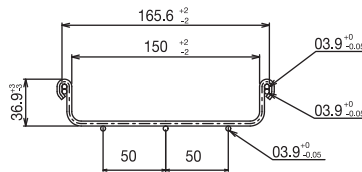

h - Altura interior: 33 mm  
H - Altura exterior: 39 mm  
▲ Tramos rectos de 3 mts

**Charola 66 mm**

Ancho mm	Galvanizado ElectroZinc (15-20 Micrómetros)		Galvanizado por Inmersión en caliente (60-80 Micrómetros)	Acero Inoxidable AISI 304L	Acero Inoxidable AISI 316L	Capacidad de carga *kg/m entre apoyos de:	
	EZ	GAC		INOX 304L	INOX 316L	1.5 metros	1.8 metros
50	MG-50-430EZ	MG-50-230GAC		MG50630INOX304L	MG50830INOX316L	25	21
100	MG-50-431EZ	MG-50-231GAC		MG50631INOX304L	MG50831INOX316L	30	22
150	MG-50-432EZ	MG-50-232GAC		MG50632INOX304L	MG50832INOX316L	45	35
200	MG-50-433EZ	MG-50-233GAC		MG50633INOX304L	MG50833INOX316L	50	39
250	MG-50-434EZ	MG-50-234GAC		MG50634INOX304L	MG50834INOX316L	68	56
300	MG-50-435EZ	MG-50-235GAC		MG50635INOX304L	MG50835INOX316L	87	78
400	MG-50-436EZ	MG-50-236GAC		MG50636INOX304L	MG50836INOX316L	176	89
500	MG-50-437EZ	MG-50-237GAC		MG50637INOX304L	MG50837INOX316L	188	97
600	MG-50-438EZ	MG-50-238GAC		MG50638INOX304L	MG50838INOX316L	201	107
700	MG-50-439EZ	MG-50-239GAC		MG50639INOX304L	MG50839INOX316L	213	115

h - Altura interior: 116 mm  
H - Altura exterior: 122 mm  
▲ Tramos rectos de 3 mts

\* Disponible en peralte 54 /105 /150 mm  
Producto sobre pedido.