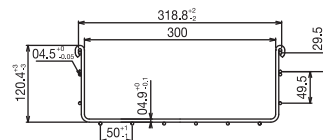

h - Altura interior: 66 mm  
H - Altura exterior: 72 mm  
▲ Tramos rectos de 3 mts

**Charola 116 mm**

Ancho mm	Galvanizado ElectroZinc (15-20 Micrómetros)		Galvanizado por Inmersión en caliente (60-80 Micrómetros)	Acero Inoxidable AISI 304L	Acero Inoxidable AISI 316L	Capacidad de carga *kg/m entre apoyos de:	
	EZ	GAC		INOX 304L	INOX 316L	1.5 metros	1.8 metros
100	MG-50-441EZ	MG-50-241GAC		MG50641INOX304L	MG50841INOX316L	50	39
150	MG-50-442EZ	MG-50-242GAC		MG50642INOX304L	MG50842INOX316L	70	54
200	MG-50-443EZ	MG-50-243GAC		MG50643INOX304L	MG50843INOX316L	82	66
300	MG-50-445EZ	MG-50-245GAC		MG50645INOX304L	MG50845INOX316L	165	88
400	MG-50-446EZ	MG-50-246GAC		MG50646INOX304L	MG50846INOX316L	188	95
500	MG-50-447EZ	MG-50-247GAC		MG50647INOX304L	MG50847INOX316L	208	104
600	MG-50-448EZ	MG-50-248GAC		MG50648INOX304L	MG50848INOX316L	227	121

h - Altura interior: 116 mm  
H - Altura exterior: 122 mm  
▲ Tramos rectos de 3 mts

\* Disponible en peralte 54 /105 /150 mm  
Producto sobre pedido.