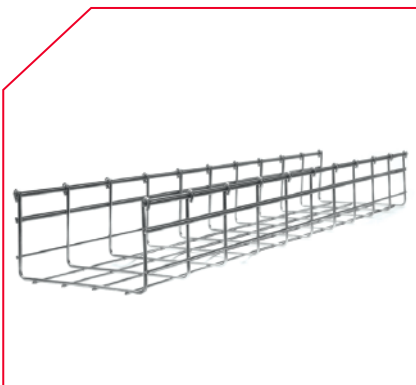

Charola 116 mm

Ancho mm	Galvanizado ElectroZinc (15-20 Micrómetros)		Galvanizado por Inmersión en caliente (60-80 Micrómetros)	Acero Inoxidable AISI 304L	Acero Inoxidable AISI 316L	Capacidad de carga *kg/m entre apoyos de:	
	EZ	GAC		INOX 304L	INOX 316L	1.5 metros	1.8 metros
100	MG-50-441EZ	MG-50-241GAC		MG50641INOX304L	MG50841INOX316L	50	39
150	MG-50-442EZ	MG-50-242GAC		MG50642INOX304L	MG50842INOX316L	70	54
200	MG-50-443EZ	MG-50-243GAC		MG50643INOX304L	MG50843INOX316L	82	66
300	MG-50-445EZ	MG-50-245GAC		MG50645INOX304L	MG50845INOX316L	165	88
400	MG-50-446EZ	MG-50-246GAC		MG50646INOX304L	MG50846INOX316L	188	95
500	MG-50-447EZ	MG-50-247GAC		MG50647INOX304L	MG50847INOX316L	208	104
600	MG-50-448EZ	MG-50-248GAC		MG50648INOX304L	MG50848INOX316L	227	121

h - Altura interior: 116 mm
H - Altura exterior: 122 mm
▲ Tramos rectos de 3 mts

* Disponible en peralte 54 /105 /150 mm
Producto sobre pedido.