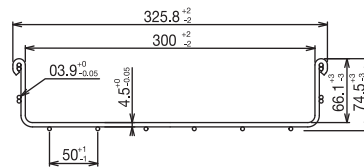

Charola 116 mm

Ancho mm	Galvanizado ElectroZinc (15-20 Micrómetros)		Galvanizado por Inmersión en caliente (60-80 Micrómetros)	Acero Inoxidable AISI 304L	Acero Inoxidable AISI 316L	Capacidad de carga *kg/m entre apoyos de:	
	EZ	GAC		INOX 304L	INOX 316L	1.5 metros	1.8 metros
100	MG-50-441EZ	MG-50-241GAC		MG50641INOX304L	MG50841INOX316L	50	39
150	MG-50-442EZ	MG-50-242GAC		MG50642INOX304L	MG50842INOX316L	70	54
200	MG-50-443EZ	MG-50-243GAC		MG50643INOX304L	MG50843INOX316L	82	66
300	MG-50-445EZ	MG-50-245GAC		MG50645INOX304L	MG50845INOX316L	165	88
400	MG-50-446EZ	MG-50-246GAC		MG50646INOX304L	MG50846INOX316L	188	95
500	MG-50-447EZ	MG-50-247GAC		MG50647INOX304L	MG50847INOX316L	208	104
600	MG-50-448EZ	MG-50-248GAC		MG50648INOX304L	MG50848INOX316L	227	121

h - Altura interior: 116 mm
H - Altura exterior: 122 mm
▲ Tramos rectos de 3 mts