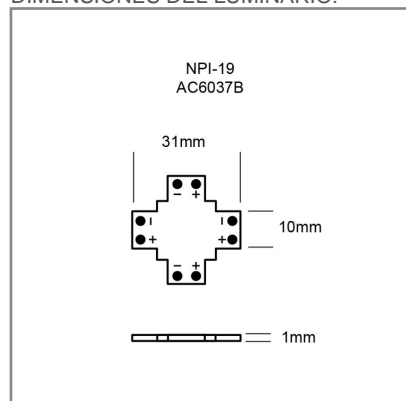

AC6037 **B**

PRODUCTO ACTIVO

CONSTRULITA
EL SENTIDO DE LA LUZ

Conector para unir tiras interiores LED en X, L o T

STRIP LINES

ACCESORIO

Material cuerpo	PI (Poliimida)
IP	20
Color	Blanco
Garantía	1 años
Alto	1mm
Ancho	10mm
Largo	31mm

DIMENSIONES DEL LUMINARIO:

FUENTE LUMINOSA

Tipo de vida	L70
--------------	-----

CURVA FOTOMÉTRICA:

SISTEMA ELÉCTRICO Y CONTROL

La información técnica de los productos está sujeta a cambios sin previo aviso.
www.construlitalighting.com