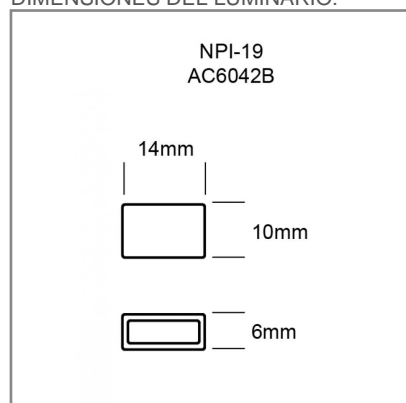

AC6042 **B**

PRODUCTO ACTIVO

CONSTRULITA
EL SENTIDO DE LA LUZ*Tapa final IP66 para tiras led*

STRIP LINES

ACCESORIO

Material cuerpo	Silicon
IP	66
Color	Blanco
Garantía	1 años
Alto	6mm
Ancho	10mm
Largo	14mm

DIMENSIONES DEL LUMINARIO:

FUENTE LUMINOSA

Tipo de vida

L70

CURVA FOTOMÉTRICA:

SISTEMA ELÉCTRICO Y CONTROL

La información técnica de los productos está sujeta a cambios sin previo aviso.
www.construlitalighting.com