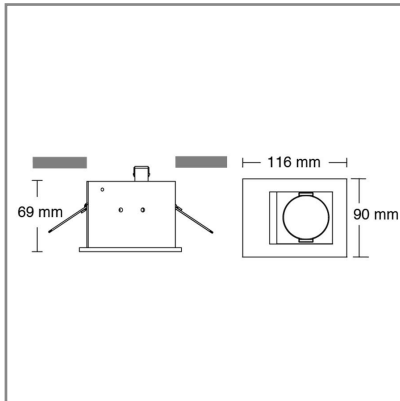

## ACCESORIO

|                           |                    |
|---------------------------|--------------------|
| Material cuerpo           | Acero laminado     |
| Material reflector        | Aluminio Especular |
| Instalación de producto   | Empotrar           |
| IP                        | 10                 |
| Color                     | Blanco             |
| Garantía                  | 5 años             |
| Lámparas por equipo       | 1pzas              |
| Direccionamiento vertical | 30°                |
| Consumo total             | 6W                 |
| Flujo de salida           | 450lm              |
| Ik                        | 4                  |

## DIMENSIONES DEL LUMINARIO: