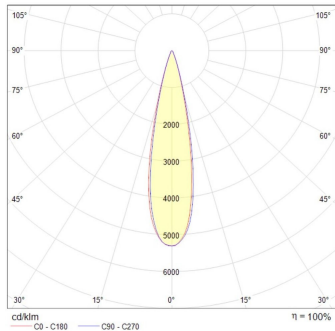

Eficiencia energética:

CÓDIGO:	Flujo luminoso real (lm)	Potencia (W)	Eficacia real (lm/W)
CO 5111 B BC A	1,406.00	14.80	95.00
CO 5111 B BN A	1,564.00	15.20	102.89
CO 5111 N BC A	1,406.00	14.80	95.00
CO 5111 N BN A	1,564.00	15.20	102.89
CO 5112 B BC A	2,826.44	29.90	94.53
CO 5112 B BN A	2,857.11	29.80	95.88
CO 5112 N BC A	2,826.44	29.80	94.53
CO 5112 N BN A	2,857.11	29.90	95.88
CO 5112 G BC A	2,857.11	29.90	95.88
CO 5112 G BN A	2,857.11	29.90	95.88
CO 5113 B BC A	3,864.60	42.50	90.93
CO 5113 B BN A	3,864.60	42.50	90.93
CO 5113 N BC A	3,864.60	42.50	90.93
CO 5113 N BN A	3,864.60	42.50	90.93
CO 5113 G BC A	3,864.60	42.50	90.93
CO 5113 G BN A	3,864.60	42.50	90.93

Corriente de entrada:

Potencia (W)	Corriente de entrada
14.80	0.14 A
15.20	0.14 A
14.80	0.14 A
15.20	0.14 A
29.90	0.12 A
29.90	0.12 A
29.90	0.12 A
29.90	0.12 A
29.90	0.12 A
29.90	0.12 A
42.50	0.18 A
42.50	0.18 A
42.50	0.18 A
42.50	0.18 A
42.50	0.18 A
42.50	0.18 A

Fotometrías:

Focus 15W 24°