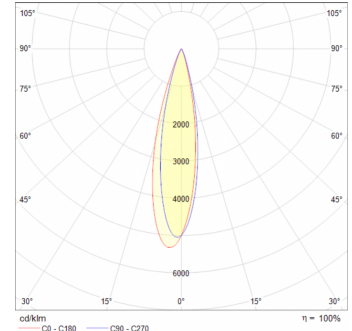

Potencia	Flujo luminoso nominal	IRC	Ángulo
15W	1,400	90	24°/ 36°/ 60° (incluidas)
30W	2,600		
45W	4,000		

Compatibles con riel YS-100/ YS-200

Eficiencia energética:

CÓDIGO:	Flujo luminoso real (lm)	Potencia (W)	Eficacia real (lm/W)
CO 5111 B BC A	1,406.00	14.80	95.00
CO 5111 B BN A	1,564.00	15.20	102.89
CO 5111 N BC A	1,406.00	14.80	95.00
CO 5111 N BN A	1,564.00	15.20	102.89
CO 5112 B BC A	2,826.44	29.90	94.53
CO 5112 B BN A	2,857.11	29.80	95.88
CO 5112 N BC A	2,826.44	29.80	94.53
CO 5112 N BN A	2,857.11	29.90	95.88
CO 5112 G BC A	2,857.11	29.90	95.88
CO 5112 G BN A	2,857.11	29.90	95.88
CO 5113 B BC A	3,864.60	42.50	90.93
CO 5113 B BN A	3,864.60	42.50	90.93
CO 5113 N BC A	3,864.60	42.50	90.93
CO 5113 N BN A	3,864.60	42.50	90.93
CO 5113 G BC A	3,864.60	42.50	90.93
CO 5113 G BN A	3,864.60	42.50	90.93

Corriente de entrada:

Potencia (W)	Corriente de entrada
14.80	0.14 A
15.20	0.14 A
14.80	0.14 A
15.20	0.14 A
29.90	0.12 A
29.90	0.12 A
29.90	0.12 A
29.90	0.12 A
29.90	0.12 A
29.90	0.12 A
42.50	0.18 A
42.50	0.18 A
42.50	0.18 A
42.50	0.18 A
42.50	0.18 A
42.50	0.18 A

Fotometrías:

Focus 15W 24°

Focus 15W 36°

Focus 15W 60°

Focus 30W 24°

Focus 30W 36°

Focus 45W 60°

Focus 45W 24°