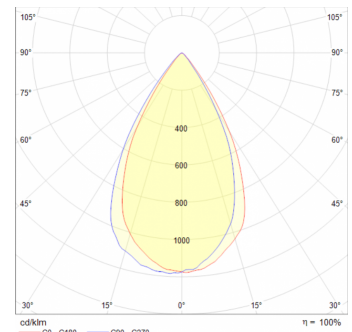

Potencia	Flujo luminoso nominal	IRC	Ángulo
15W	1,400	90	24°/ 36°/ 60° (incluidas)
30W	2,600		
45W	4,000		

Compatibles con riel YS-100/ YS-200

Eficiencia energética:

CÓDIGO:	Flujo luminoso real (lm)	Potencia (W)	Eficacia real (lm/W)
CO 5111 B BC A	1,406.00	14.80	95.00
CO 5111 B BN A	1,564.00	15.20	102.89
CO 5111 N BC A	1,406.00	14.80	95.00
CO 5111 N BN A	1,564.00	15.20	102.89
CO 5112 B BC A	2,826.44	29.90	94.53
CO 5112 B BN A	2,857.11	29.80	95.88
CO 5112 N BC A	2,826.44	29.80	94.53
CO 5112 N BN A	2,857.11	29.90	95.88
CO 5112 G BC A	2,857.11	29.90	95.88
CO 5112 G BN A	2,857.11	29.90	95.88
CO 5113 B BC A	3,864.60	42.50	90.93
CO 5113 B BN A	3,864.60	42.50	90.93
CO 5113 N BC A	3,864.60	42.50	90.93
CO 5113 N BN A	3,864.60	42.50	90.93
CO 5113 G BC A	3,864.60	42.50	90.93
CO 5113 G BN A	3,864.60	42.50	90.93

Fotometrías:

Focus 15W 24°

Focus 15W 36°

Focus 15W 60°

Focus 30W 24°

Focus 30W 36°

Focus 45W 60°

Focus 45W 24°