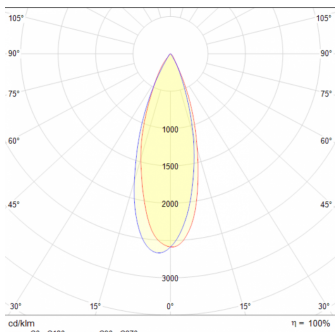

Potencia	Flujo luminoso nominal	IRC	Ángulo
15W	1,400	90	24°/ 36°/ 60° (incluidas)
30W	2,600		
45W	4,000		

Compatibles con riel YS-100/ YS-200

Eficiencia energética:

CÓDIGO:	Flujo luminoso real (lm)	Potencia (W)	Eficacia real (lm/W)
CO 5111 B BC A	1,406.00	14.80	95.00
CO 5111 B BN A	1,564.00	15.20	102.89
CO 5111 N BC A	1,406.00	14.80	95.00
CO 5111 N BN A	1,564.00	15.20	102.89
CO 5112 B BC A	2,826.44	29.90	94.53
CO 5112 B BN A	2,857.11	29.80	95.88
CO 5112 N BC A	2,826.44	29.80	94.53
CO 5112 N BN A	2,857.11	29.90	95.88
CO 5112 G BC A	2,857.11	29.90	95.88
CO 5112 G BN A	2,857.11	29.90	95.88
CO 5113 B BC A	3,864.60	42.50	90.93
CO 5113 B BN A	3,864.60	42.50	90.93
CO 5113 N BC A	3,864.60	42.50	90.93
CO 5113 N BN A	3,864.60	42.50	90.93
CO 5113 G BC A	3,864.60	42.50	90.93
CO 5113 G BN A	3,864.60	42.50	90.93

Corriente de entrada:

Potencia (W)	Corriente de entrada
14.80	0.14 A
15.20	0.14 A
14.80	0.14 A
15.20	0.14 A
29.90	0.12 A
29.90	0.12 A
29.90	0.12 A
29.90	0.12 A
29.90	0.12 A
29.90	0.12 A
42.50	0.18 A
42.50	0.18 A
42.50	0.18 A
42.50	0.18 A
42.50	0.18 A
42.50	0.18 A

Fotometrías:

Focus 15W 24°

Focus 15W 36°

Focus 15W 60°

Focus 30W 24°

Focus 30W 36°

Focus 45W 60°

Focus 45W 24°