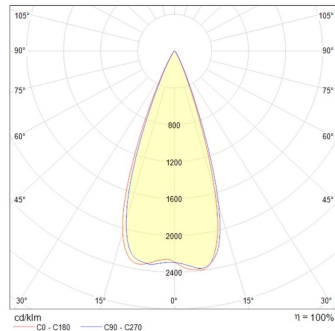

Focus 15W 36°