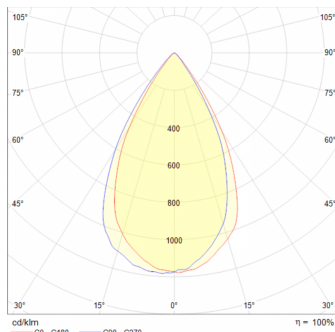

Potencia	Flujo luminoso nominal	IRC	Ángulo
15W	1,400	90	24°/ 36°/ 60° (incluidas)
30W	2,600		
45W	4,000		

Compatibles con riel YS-100/ YS-200

Eficiencia energética:

CÓDIGO:	Flujo luminoso real (lm)	Potencia (W)	Eficacia real (lm/W)
CO 5111 B BC A	1,406.00	14.80	95.00
CO 5111 B BN A	1,564.00	15.20	102.89
CO 5111 N BC A	1,406.00	14.80	95.00
CO 5111 N BN A	1,564.00	15.20	102.89
CO 5112 B BC A	2,826.44	29.90	94.53
CO 5112 B BN A	2,857.11	29.80	95.88
CO 5112 N BC A	2,826.44	29.80	94.53
CO 5112 N BN A	2,857.11	29.90	95.88
CO 5112 G BC A	2,857.11	29.90	95.88
CO 5112 G BN A	2,857.11	29.90	95.88
CO 5113 B BC A	3,864.60	42.50	90.93
CO 5113 B BN A	3,864.60	42.50	90.93
CO 5113 N BC A	3,864.60	42.50	90.93
CO 5113 N BN A	3,864.60	42.50	90.93
CO 5113 G BC A	3,864.60	42.50	90.93
CO 5113 G BN A	3,864.60	42.50	90.93

Corriente de entrada:

Potencia (W)	Corriente de entrada
14.80	0.14 A
15.20	0.14 A
14.80	0.14 A
15.20	0.14 A
29.90	0.12 A
29.90	0.12 A
29.90	0.12 A
29.90	0.12 A
29.90	0.12 A
29.90	0.12 A
42.50	0.18 A
42.50	0.18 A
42.50	0.18 A
42.50	0.18 A
42.50	0.18 A
42.50	0.18 A

Fotometrías:

Focus 15W 24°

Focus 15W 36°

Focus 15W 60°

Focus 30W 24°

Focus 30W 36°

Focus 45W 60°

Focus 45W 24°