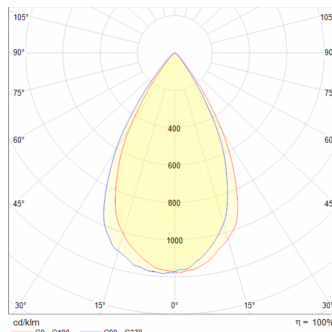

Potencia	Flujo luminoso nominal	IRC	Ángulo
15W	1,400	90	24°/ 36°/ 60° (incluidas)
30W	2,600		
45W	4,000		

Compatibles con riel YS-100/ YS-200

Eficiencia energética:

CÓDIGO:	Flujo luminoso real (lm)	Potencia (W)	Eficacia real (lm/W)
CO 5111 B BC A	1,406.00	14.80	95.00
CO 5111 B BN A	1,564.00	15.20	102.89
CO 5111 N BC A	1,406.00	14.80	95.00
CO 5111 N BN A	1,564.00	15.20	102.89
CO 5112 B BC A	2,826.44	29.90	94.53
CO 5112 B BN A	2,857.11	29.80	95.88
CO 5112 N BC A	2,826.44	29.80	94.53
CO 5112 N BN A	2,857.11	29.90	95.88
CO 5112 G BC A	2,857.11	29.90	95.88
CO 5112 G BN A	2,857.11	29.90	95.88
CO 5113 B BC A	3,864.60	42.50	90.93
CO 5113 B BN A	3,864.60	42.50	90.93
CO 5113 N BC A	3,864.60	42.50	90.93
CO 5113 N BN A	3,864.60	42.50	90.93
CO 5113 G BC A	3,864.60	42.50	90.93
CO 5113 G BN A	3,864.60	42.50	90.93

Fotometrías:

Focus 15W 24°

Focus 15W 36°

Focus 15W 60°

Focus 30W 24°

Focus 30W 36°

Focus 45W 60°

Focus 45W 24°