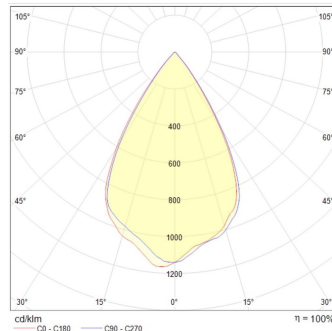

Potencia	Flujo luminoso nominal	IRC	Ángulo
15W	1,400	90	24°/ 36°/ 60° (incluidas)
30W	2,600		
45W	4,000		

Compatibles con riel YS-100/ YS-200

Eficiencia energética:

CÓDIGO:	Flujo luminoso real (lm)	Potencia (W)	Eficacia real (lm/W)
CO 5111 B BC A	1,406.00	14.80	95.00
CO 5111 B BN A	1,564.00	15.20	102.89
CO 5111 N BC A	1,406.00	14.80	95.00
CO 5111 N BN A	1,564.00	15.20	102.89
CO 5112 B BC A	2,826.44	29.90	94.53
CO 5112 B BN A	2,857.11	29.80	95.88
CO 5112 N BC A	2,826.44	29.80	94.53
CO 5112 N BN A	2,857.11	29.90	95.88
CO 5112 G BC A	2,857.11	29.90	95.88
CO 5112 G BN A	2,857.11	29.90	95.88
CO 5113 B BC A	3,864.60	42.50	90.93
CO 5113 B BN A	3,864.60	42.50	90.93
CO 5113 N BC A	3,864.60	42.50	90.93
CO 5113 N BN A	3,864.60	42.50	90.93
CO 5113 G BC A	3,864.60	42.50	90.93
CO 5113 G BN A	3,864.60	42.50	90.93

Corriente de entrada:

Potencia (W)	Corriente de entrada
14.80	0.14 A
15.20	0.14 A
14.80	0.14 A
15.20	0.14 A
29.90	0.12 A
29.90	0.12 A
29.90	0.12 A
29.90	0.12 A
29.90	0.12 A
29.90	0.12 A
42.50	0.18 A
42.50	0.18 A
42.50	0.18 A
42.50	0.18 A
42.50	0.18 A
42.50	0.18 A

Fotometrías:

Focus 15W 24°

Focus 15W 36°

Focus 15W 60°

Focus 30W 24°

Focus 30W 36°

Focus 45W 60°

Focus 45W 24°