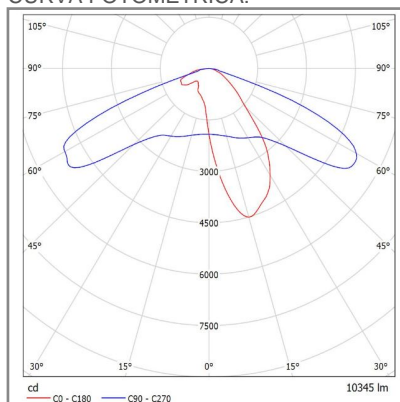

DIMENSIONES DEL LUMINARIO:

FUENTE LUMINOSA

Tecnología	LED
Flujo luminoso	10,580 lm
Vida promedio	50 000 h
Tipo de vida	L70
IRC	85 Ra
Temperatura de color	5 000 K
Ángulo de apertura	Tipo 2 °

CURVA FOTOMÉTRICA: