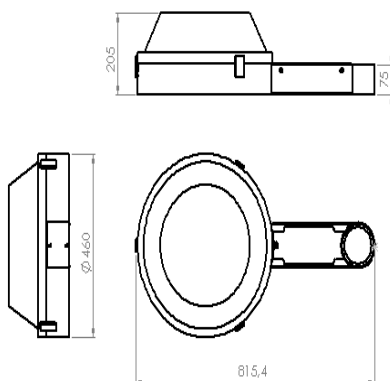

URBANCITY

ACCESORIO

Material cuerpo	Aluminio Inyectado
Material reflector	Aluminio en gris
Material difusor	PMMA
Instalación de producto	Punta de Poste
IP	65
Color	Grafito
Garantía	5 años
Consumo total	80W
Flujo de salida	9,200lm

DIMENSIONES DEL LUMINARIO:

FUENTE LUMINOSA

Tecnología	LED
Flujo luminoso	10,580 lm
Vida promedio	50 000 h
Tipo de vida	L70
IRC	85 Ra
Temperatura de color	5 000 K
Ángulo de apertura	Tipo 2 °

CURVA FOTOMÉTRICA: