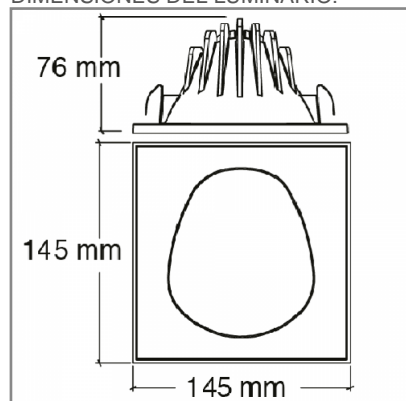

RE1046 **B** **BN** **D** 9W

PRODUCTO EN AGOTAMIENTO

CONSTRULITA
EL SENTIDO DE LA LUZ

Luminario Downled de empotrar en bote integral o plafón, tipo wall-washer, Cuerpo en inyección de aluminio, acabado con pintura electrostática de alta reflectancia en color blanco, refractor de acrílico de alta transmitancia, esmerilado y sellado totalmente, con tecnología Led de 9W de consumo total 127V, acabado Blanco Neutro

DOWNLED

ACCESORIO

Material cuerpo	Aluminio Inyectado
Material reflector	Aluminio Pintado
Material difusor	Acrílico
Instalación de producto	Empotrar
IP	50
Color	Blanco
Garantía	5 años
Consumo total	9W
Flujo de salida	700lm
Ik	4

DIMENSIONES DEL LUMINARIO:

FUENTE LUMINOSA

Tecnología	LED
Flujo luminoso	805 lm
Vida promedio	50 000 h
IRC	80 Ra
Temperatura de color	4 000 K
Ángulo de apertura	WW °

CURVA FOTOMÉTRICA:

SISTEMA ELÉCTRICO Y CONTROL