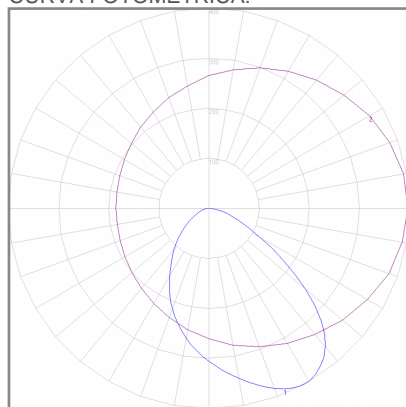

RE1046 **B** **BN** **D** 9W

PRODUCTO EN AGOTAMIENTO

CONSTRULITA
EL SENTIDO DE LA LUZ

Luminario Downled de empotrar en bote integral o plafón, tipo wall-washer, Cuerpo en inyección de aluminio, acabado con pintura electrostática de alta reflectancia en color blanco, refractor de acrílico de alta transmitancia, esmerilado y sellado totalmente, con tecnología Led de 9W de consumo total 127V, acabado Blanco Neutro

DIMENSIONES DEL LUMINARIO:

FUENTE LUMINOSA

Tecnología	LED
Flujo luminoso	805 lm
Vida promedio	50 000 h
IRC	80 Ra
Temperatura de color	4 000 K
Ángulo de apertura	WW °

CURVA FOTOMÉTRICA:

SISTEMA ELÉCTRICO Y CONTROL