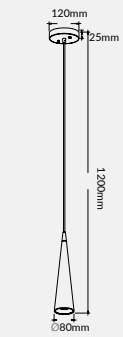

**ESTEVEZ®**

**Catálogo  
Iluminación  
2023**

NUEVO

Vida

Luminario decorativo  
suspendido  
Negro  
Material Aluminio  
GU10 MR16  
IP20

LED  
READY

19901-NG

50W máx.  
127V~ 60Hz  
Ø120\*1200mm

19903-NG

150W máx.  
(3x50W)  
127V~ 60Hz  
\*430\*Ø80\*1200mm

**ESTEVEZ**<sup>®</sup>  
Conectando lo extraordinario

Estévez, S. A. de C. V.  
Av. Niños Héroes 2272 Col. Barrera  
Guadalajara, Jalisco, C. P. 44150  
Tel. (33) 3615 5158  
[www.estevez.com.mx](http://www.estevez.com.mx)