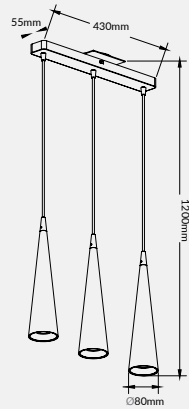

**ESTEVEZ®**

**Catálogo  
Iluminación  
2023**

NUEVO

Vida

Luminario decorativo  
suspendido  
Negro  
Material Aluminio  
GU10 MR16  
IP20

LED  
READY

19901-NG

50W máx.  
127V~ 60Hz  
Ø120\*1200mm

19903-NG

150W máx.  
(3x50W)  
127V~ 60Hz  
\*430\*Ø80\*1200mm

**ESTEVEZ**<sup>®</sup>  
Conectando lo extraordinario

Estévez, S. A. de C. V.  
Av. Niños Héroes 2272 Col. Barrera  
Guadalajara, Jalisco, C. P. 44150  
Tel. (33) 3615 5158  
[www.estevez.com.mx](http://www.estevez.com.mx)