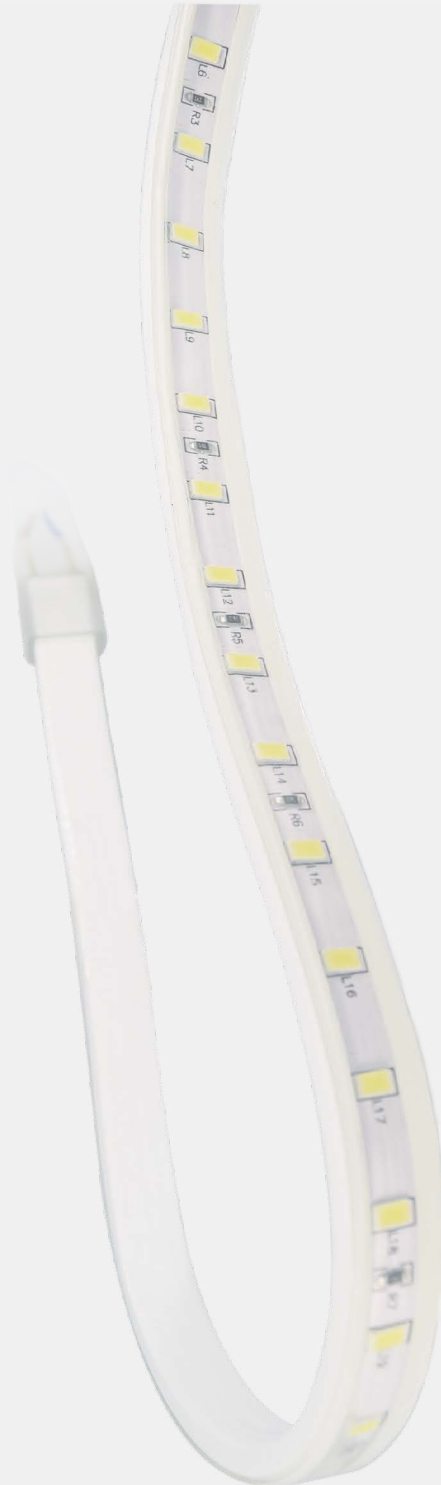

ESTEVEZ®

**Catálogo
Iluminación**
2023

Direct Snake

Tira Flexible de LED para exterior IP65 (60 LED por metro)

60 LEDS / metro
225W LED SMD 5630
Longitud 25m
Flujo luminoso: 35lm
por LED = 2 100lm por
metro

FRÍA

225W

Tira de LED IP65 56/30 24W	Im/m
----------------------------	------

68-563060225CW-2	277V~ 60Hz	2100
------------------	------------	------

68-563060225CW-1	127V~ 60Hz	2100
------------------	------------	------

6 500K Luz Fría

CÁLIDA

225W

Tira de LED IP65 56/30 24W	Im/m
----------------------------	------

68-563060225WW-2	277V~ 60Hz	2100
------------------	------------	------

68-563060225WW-1	127V~ 60Hz	2100
------------------	------------	------