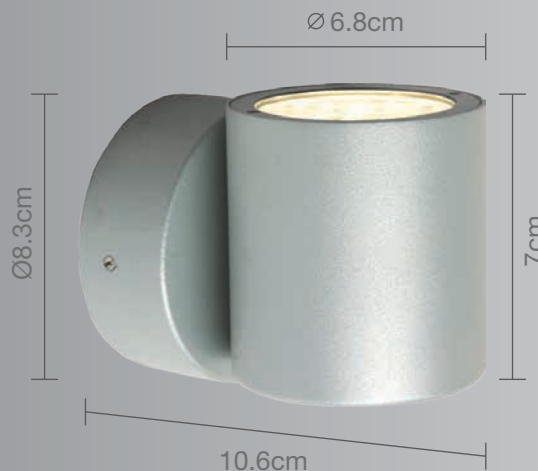

### Luminario de sobreponer en muro

### Uso Exterior / Interior

- **Materia prima:** Aluminio fundido
- **Material pantalla:** Cristal
- **Terminado:** Gris y grafito
- **Potencia:** 3W Máx
- **Voltaje:** 100-240V~50-60Hz
- **Lumens:** 249Lm
- **Corriente:** 0.03A
- **Consumo:** 3,375 Wh
- **Vida promedio:** 40,000 hrs
- **Temperatura de color:** 3000°K
- **Ángulo de apertura:** 25°
- **CRI:** 83
- **IP:** 54
- **Dimensiones:** Ø 8.3x10.6cm