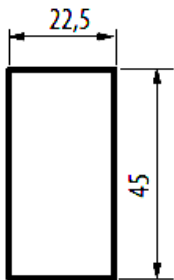

HS4258-11N, HC4258-11N, HC4258C11N

Toma de teléfono 4 hilos

Código Bticino

HS4258-11N, HC4258-11N, HC4258C11N

Descripción

Conector de teléfono RJ11 – Conexión tipo K10

Línea Bticino

Axolute.

Modelos disponibles

 HS4258C11N  HC4258/11N  HD4258/11N

Dimensiones (mm)

Instalación