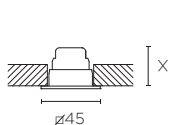

Módulos P. 104

**Redondo ajustable**

Code **16142** □  
**16239** ■

IP23  $\varnothing 42$   $\pm 0-12\text{mm}$   $\angle \downarrow \pm 20^\circ$

X	
1,5W	45
3W	35

Módulos P. 104

**Cuadrado fijo**

Code **16145** □  
**16174** ■

IP54  $\varnothing 40$   $\pm 0-8\text{mm}$

X	
1,5W	40
3W	30

Módulos P. 104

**Cuadrado ajustable**

Code **16143** □  
**15441** ■

IP23  $\varnothing 42$   $\pm 0-12\text{mm}$   $\angle \downarrow \pm 20^\circ$