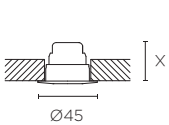

X	
1,5W	40
3W	30

Módulos P. 104