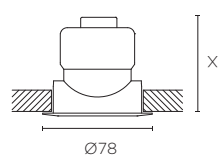

X
7W	70
13W	90
18W	110
GU10 MR16*	80

Módulos P. 105