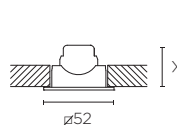

IP54  $\varnothing 40$   $\pm 0-8\text{mm}$

X	
1,5W	40
3W	30

Módulos P. 104

**Cuadrado ajustable**

Code **16143** □  
**15441** ■

IP23  $\varnothing 42$   $\pm 0-12\text{mm}$   $\angle \downarrow \pm 20^\circ$