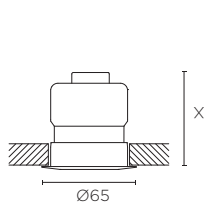

X
7W	65
13W	85
18W	105
GU10 MR16*	75

Módulos P. 105