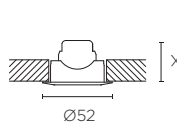

## MARCOS

□ 14

■ 60

1,5W / 3W

**Redondo fijo**

Code **16144** □  
**16234** ■

IP54  $\varnothing 40$   $\pm 0-8\text{mm}$

X	
1,5W	40
3W	30

Módulos P. 104

**Redondo ajustable**

Code **16142** □  
**16239** ■

IP23  $\varnothing 42$   $\pm 0-12\text{mm}$   $\angle \downarrow \pm 20^\circ$

X	
1,5W	45
3W	35

Módulos P. 104

**Cuadrado fijo**

Code **16145** □  
**16174** ■

IP54  $\varnothing 40$   $\pm 0-8\text{mm}$

X	
1,5W	40
3W	30

Módulos P. 104

**Cuadrado ajustable**

Code **16143** □  
**15441** ■

IP23  $\varnothing 42$   $\pm 0-12\text{mm}$   $\angle \downarrow \pm 20^\circ$