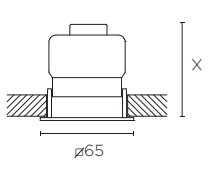

IP23  $\varnothing 68$   $\pm 0-20\text{mm}$   $\pm 20^\circ$

	X
7W	70
13W	90
18W	110
GU10 MR16*	80

Módulos P. 105

**Cuadrado fijo**

Code **16136**  **16266**

IP54  $\varnothing 58$   $\pm 0-7\text{mm}$

	X
7W	65
13W	85
18W	105
GU10 MR16*	75