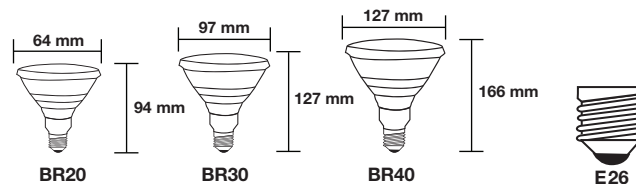

DECORATIVOS

ESPECIFICACIONES

Tensión: 120 V~  
Vida Promedio: 3 000 hrs.

C7

Clave	Descripción	Potencia [W]	Tensión de línea [V~]	Bulbo	Tipo de Base	Color	Vida Promedio [h]	Piezas por Caja
13549	C7 4 120V CLARO	4	120	C7	E12	CLARO	3 000	48
13545	C7 7 120V CLARO	7	120	C7	E12	CLARO	3 000	48

ESPECIFICACIONES

Tensión: 125 V~  
Vida Promedio: 2 500 hrs.

REFLECTORES

Uso Interior

Clave	Descripción	Potencia [W]	Tensión de línea [V~]	Bulbo	Tipo de Base	Color	Vida Promedio [h]	Piezas por Caja
87385	BR20 50 125 E26 DIFUSA	50	125	BR20	E26	DIFUSA	2 500	40
81617	BR20 50 125 E26 CONCENTRADO	50	125	BR20	E26	CONCENTRADO	2 500	40
81620	BR20 50 125 E26 ROJO	50	125	BR20	E26	ROJO	2 500	40
81619	BR20 50 125 E26 AZUL	50	125	BR20	E26	AZUL	2 500	40
81622	BR20 50 125 E26 AMARILLO	50	125	BR20	E26	AMARILLO	2 500	40
81632	BR30 75 125 E26 AZUL	75	125	BR30	E26	AZUL	2 500	40
81635	BR30 75 125 E26 AMARILLO	75	125	BR30	E26	AMARILLO	2 500	40
87400	BR30 75 125 E26 CONCENTRADO	75	125	BR30	E26	CONCENTRADO	2 500	40
87401	BR30 75 125 E26 DIFUSA	75	125	BR30	E26	DIFUSA	2 500	40
81637	BR30 100 125 E26 DIFUSA	100	125	BR30	E26	DIFUSA	2 500	40
81642	BR40 150 125 E26 DIFUSA	150	125	BR40	E26	DIFUSA	2 500	20
87387	BR40 150 125 E26 ALUMINIZED CONCENTRADO	150	125	BR40	E26	CONCENTRADO	2 500	20