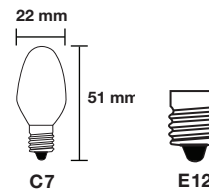

DECORATIVOS

ESPECIFICACIONES

Tensión: 120 V~  
Vida Promedio: 3 000 hrs.

C7

Clave	Descripción	Potencia [W]	Tensión de línea [V~]	Bulbo	Tipo de Base	Color	Vida Promedio [h]	Piezas por Caja
13549	C7 4 120V CLARO	4	120	C7	E12	CLARO	3 000	48
13545	C7 7 120V CLARO	7	120	C7	E12	CLARO	3 000	48

ESPECIFICACIONES

Tensión: 125 V~  
Vida Promedio: 2 500 hrs.

REFLECTORES

Uso Interior

Clave	Descripción	Potencia [W]	Tensión de línea [V~]	Bulbo	Tipo de Base	Color	Vida Promedio [h]	Piezas por Caja
87385	BR20 50 125 E26 DIFUSA	50	125	BR20	E26	DIFUSA	2 500	40
81617	BR20 50 125 E26 CONCENTRADO	50	125	BR20	E26	CONCENTRADO	2 500	40
81620	BR20 50 125 E26 ROJO	50	125	BR20	E26	ROJO	2 500	40
81619	BR20 50 125 E26 AZUL	50	125	BR20	E26	AZUL	2 500	40
81622	BR20 50 125 E26 AMARILLO	50	125	BR20	E26	AMARILLO	2 500	40
81632	BR30 75 125 E26 AZUL	75	125	BR30	E26	AZUL	2 500	40
81635	BR30 75 125 E26 AMARILLO	75	125	BR30	E26	AMARILLO	2 500	40
87400	BR30 75 125 E26 CONCENTRADO	75	125	BR30	E26	CONCENTRADO	2 500	40
87401	BR30 75 125 E26 DIFUSA	75	125	BR30	E26	DIFUSA	2 500	40
81637	BR30 100 125 E26 DIFUSA	100	125	BR30	E26	DIFUSA	2 500	40
81642	BR40 150 125 E26 DIFUSA	150	125	BR40	E26	DIFUSA	2 500	20
87387	BR40 150 125 E26 ALUMINIZED CONCENTRADO	150	125	BR40	E26	CONCENTRADO	2 500	20