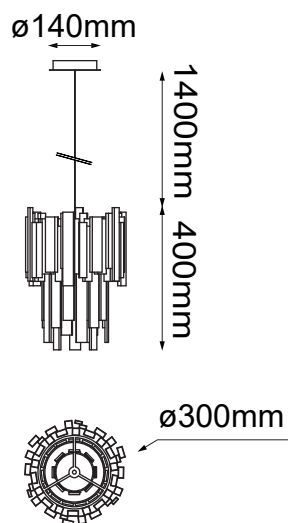

### MODELO Q11604-GD - 1 LUZ

### Descripción:

**Modelo:** Q11604-GD

**Acabado:** Oro viejo

**Material:** Metal + Cristal

**No. de focos:** 1

**Soquet:** E26

**Watts:** 60W

**Voltaje:** 90-130V