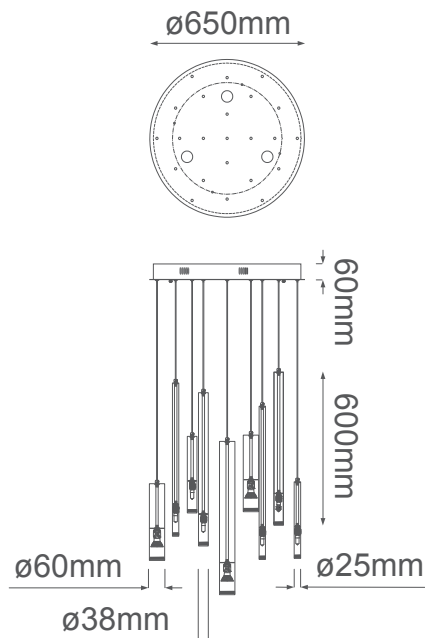

MODELO Q30429-CRB - 26 LUCES

Descripción:

Modelo: Q30429-CRB

Acabado: Oro, Cromo, Oro Rosa y Negro Cromo

Material: Aluminio

No. de focos: 10*GU10 + 16*G9

Watts: 26*4.5W

Voltaje: 90-130V

Focos incluidos: No

Altura total: 3m

Sólo usar focos de LED

Opciones Disponibles:

Q30429-CRB - Oro, Cromo, Oro Rosa y Negro Cromo