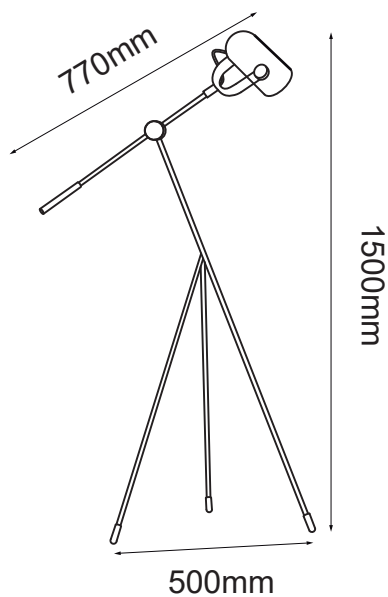

MODELO Q60664-CP - 1LUZ

Descripción:

MODELO: **Q60664-CP**
ACABADO: COBRE
MATERIAL: METAL Y CRISTAL
NO. DE FOCOS: 1
SOQUET: E26
WATTS: 40W
VOLTAJE: 90-130V
FOCO INCLUIDO: NO

Opciones Disponibles:

Q60664-CP - COBRE
Q60599-BK - NEGRO