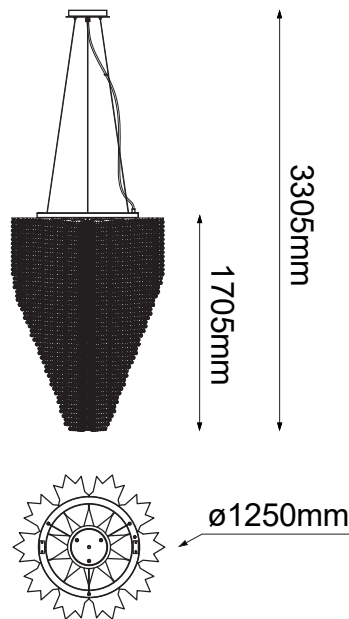

MODELO Q90682-CL - 24 LUCES

Descripción:

Modelo: Q90682-CL

Acabado: Cristal biselado

Material: Cristal y Metal cromado

Soquet: G9 / GU10

No. de focos: 12*G9 + 12*GU10

Watts: 24*Máx.40W

Voltaje: 90-130V

Focos incluidos: No

Peso: 35.7kg

Opciones Disponibles:

Q90682-CL - Cristal biselado