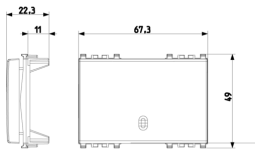

Dibujos

Volúmenes