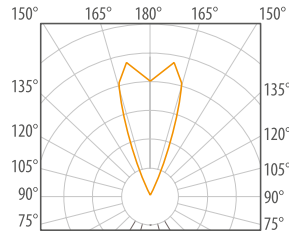

VIZZIO EXTERIOR

EMPOTRADO 30W · 60W · 90W

ÓPTICAS

DIFUSA 40°

ESQUEMAS DE CONEXIÓN