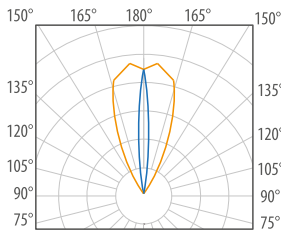

ELÍPTICA 17°x35°