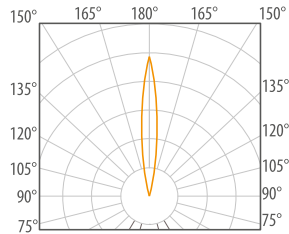

CONCENTRADA 14°