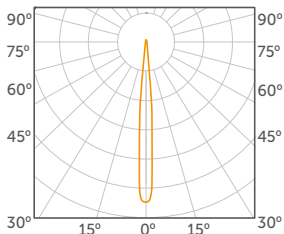

ÓPTICAS

SUPER
CONCENTRADA 10°