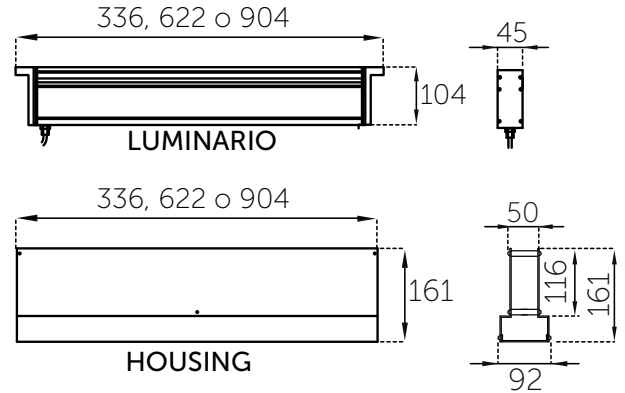

VIZZIO EXTERIOR EMPOTRAR

30W · 60W · 90W

Regleta para exterior empotrable a piso, con características únicas en México. Disponible con cuatro diferentes ópticas para control de luz.

RGBW
TECHNOLOGY

Ficha técnica

FZT.VIZZIO_EXTEMPO.04

VIZZIO EXTERIOR

EMPOTRADO 30W · 60W · 90W

ESPECIFICACIONES TÉCNICAS

- Regleta proyector de empotrar
- Versatilidad para crear efectos lumínicos con color y control de luz
- Cuerpo de extrusión de aluminio con diseño exclusivo
- Louver antideslumbrante con diseño exclusivo
- Ópticas disponibles: super concentrada 10°, concentrada 14°, media 30°, difusa 40° y elíptica 17°x35°
- LED's HP @ 700 mA
- Índice de Protección: **IP66**
- Conexión ON/OFF: **90-277 VAC**
- Opción dimeable: **0-10V**
- Conexión RGB, RF y DMX: **100-240 VAC**
- Vida promedio: **50,000 horas**
- Accesorios:
 - Z141RE003G HOUSING Vizio 30W
 - Z141RE006G HOUSING Vizio 60W
 - Z141RE012G HOUSING Vizio 90W
 - Z141RE007I Placa de acero inoxidable vizio 30W
 - Z141RE010I Placa de acero inoxidable vizio 60W
 - Z141RE012G Placa de acero inoxidable vizio 90W

- Potencia total: **30W · 60W · 90W**
- Flujo total:
 - 30W: **2,300 lúmenes** Blanco Frío
 - 60W: **4,600 lúmenes** Blanco Frío
 - 90W: **6,900 lúmenes** Blanco Frío

CONFIGURACIÓN DE PRODUCTO

Z203LE 30W Z206LE 60W Z209LE 90W	2	C	N	R
MODELO DEL PRODUCTO	COLOR DE LUZ	ÓPTICA	CONTROL ELECTRÓNICO	ACABADO
2 2700K 3 3000K 4 4000K 5 5000K A AZUL V VERDE R ROJO M ÁMBAR W RGBW Z RGB	K SUPER CONCENTRADA C CONCENTRADA M MEDIA D DIFUSA E ELÍPTICA F FROSTED	N ON-OFF A DIMEABLE 0-10 V D DMX R RF Z RF DMX	B BLANCO G GRIS N NEGRO R TERRA	