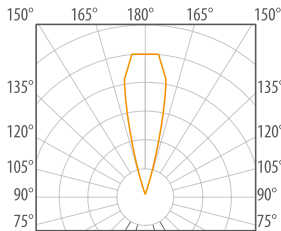

VIZZIO EXTERIOR

EMPOTRADO 30W · 60W · 90W

ÓPTICAS

MEDIA 30°

ESQUEMAS DE CONEXIÓN